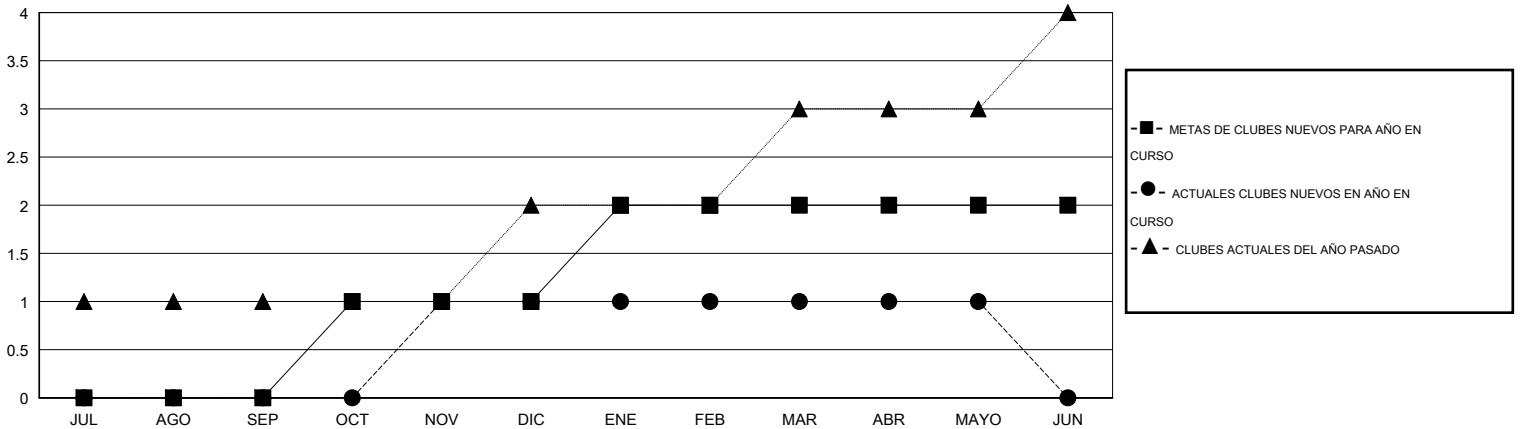

MONTHLY MEMBERSHIP PROGRESS REPORT

District H 2

Results as of: 5/31/2014

GMT: NICOLAS JARA ORELLANA

UBICACIÓN PERU

GMT DE AE 3

Clubes					socios				
RESULTADOS DE 2013-2014					RESULTADOS DE 2013-2014				
TRIMESTRE	META DE CLUBES NUEVOS	ACTUALES NUEVOS CLUBES	BAJAS ACTUALES DE CLUBES	ACTUAL GANANCIA/ PÉRDIDA NETA	TRIMESTRE	META DE SOCIOS NUEVOS	ACTUALES SOCIOS AÑADIDOS	BAJAS ACTUALES DE SOCIOS	ACTUAL GANANCIA/ PÉRDIDA NETA
JUL/AGO/SEP	0	0	0	0	JUL/AGO/SEP	20	17	58	-41
OCT/NOV/DIC	1	1	3	-2	OCT/NOV/DIC	60	62	123	-61
ENE/FEB/MAR	1	0	0	0	ENE/FEB/MAR	60	22	25	-3
ABR/MAYO/JUN	0	0	0	0	ABR/MAYO/JUN	30	34	15	19

METAS Y CIFRA ACUMULATIVA DE CLUBES NUEVOS

METAS Y CIFRA ACUMULATIVA DE SOCIOS

CLUBES DADOS DE BAJA: 3	28 CLUBS OF 46 AÑADIERON 1 O MÁS SOCIOS NUEVOS	DISTRIBUCIÓN POR SEXO
		MASCULINO 584 (48.91%)
		FEMENINO 610 (51.09%)
SOCIOS DADOS DE BAJA	CLIC AQUÍ PARA DATOS DE SALUD DE CLUB	SOCIOS EN UNIDAD FAMILIAR 391
FALLECIDOS 8		CABEZA DE FAMILIA 160
CLUB CANCELADO 62		NO ES CABEZA DE FAMILIA 231
OTRO 151		
TOTAL 221		