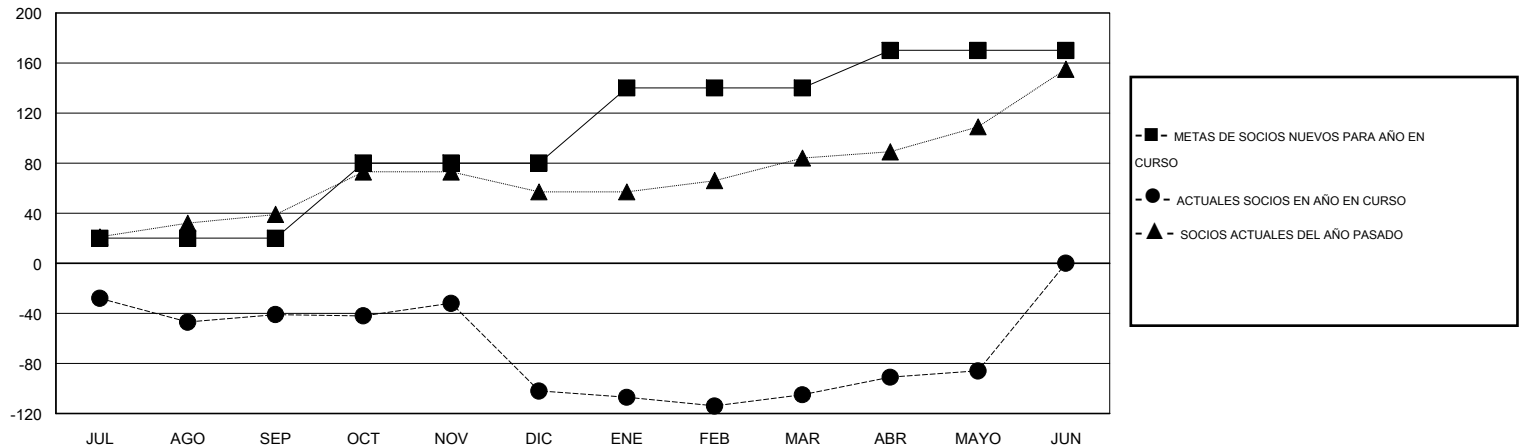

MONTHLY MEMBERSHIP PROGRESS REPORT

District H 2

Results as of: 5/31/2014

GMT: NICOLAS JARA ORELLANA

UBICACIÓN PERU

GMT DE AE 3

Clubes					socios				
RESULTADOS DE 2013-2014					RESULTADOS DE 2013-2014				
TRIMESTRE	META DE CLUBES NUEVOS	ACTUALES NUEVOS CLUBES	BAJAS ACTUALES DE CLUBES	ACTUAL GANANCIA/ PÉRDIDA NETA	TRIMESTRE	META DE SOCIOS NUEVOS	ACTUALES SOCIOS AÑADIDOS	BAJAS ACTUALES DE SOCIOS	ACTUAL GANANCIA/ PÉRDIDA NETA
JUL/AGO/SEP	0	0	0	0	JUL/AGO/SEP	20	17	58	-41
OCT/NOV/DIC	1	1	3	-2	OCT/NOV/DIC	60	62	123	-61
ENE/FEB/MAR	1	0	0	0	ENE/FEB/MAR	60	22	25	-3
ABR/MAYO/JUN	0	0	0	0	ABR/MAYO/JUN	30	34	15	19

METAS Y CIFRA ACUMULATIVA DE CLUBES NUEVOS

METAS Y CIFRA ACUMULATIVA DE SOCIOS

CLUBES DADOS DE BAJA: 3	28 CLUBS OF 46 AÑADIERON 1 O MÁS SOCIOS NUEVOS	DISTRIBUCIÓN POR SEXO
		MASCULINO 584 (48.91%)
		FEMENINO 610 (51.09%)
SOCIOS DADOS DE BAJA	CLIC AQUÍ PARA DATOS DE SALUD DE CLUB	SOCIOS EN UNIDAD FAMILIAR 391
FALLECIDOS 8		CABEZA DE FAMILIA 160
CLUB CANCELADO 62		NO ES CABEZA DE FAMILIA 231
OTRO 151		
TOTAL 221		